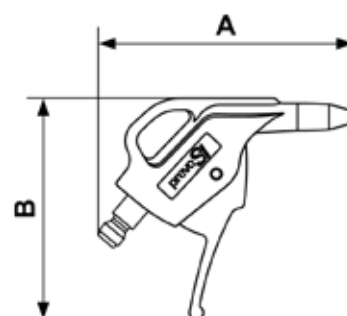

SOUFFLETTES PREVOS1 - PROFIL TRUFLATE

Soufflette PREVOS1 à buse droite
 Profil : TRUFLATE

Buse	Force de soufflage	Débit à 6 bar	Pression max. d'utilisation	Matière
Droite	286 (G)	2.5 (bar)	12	Polyamide

Référence	Débit à 6 bar (l/min)	Niveau sonore (dBA)	Longueur (m)	Cote A (mm)	Cote B (mm)
UBG 06PRE	230	85	0.047	112	97